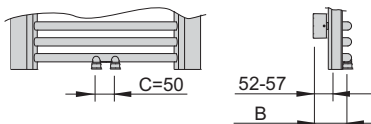

Type	Width [mm]	Height [mm]	Depth frø wall [mm]	Cønnections spacing [mm]	Cønnections distance frø the wall [mm]	Brackets spacing [mm]	Heating surface [m <sup>2</sup> ]	Weight [kg]	Capacity [dm <sup>3</sup> ]	Pøwer ΔT=50K (75/65/20 °C) [W]	Pøwer ΔT=46K (75/65/24 °C) [W]	Pøwer ΔT=30K (55/45/20 °C) [W]	Electric heater maximum power [W]
	W	H	D	C	B	A							
F0005020818013010000	502	818	97-102	406	52-57	432	0,68	8,3	4,0	424	382	224	300
F0005021238013010000	502	1238	97-102	406	52-57	432	1,06	12,7	6,2	645	582	343	600
F0005021742013010000	502	1742	97-102	406	52-57	432	1,53	18,1	8,9	923	831	486	900
F0005950818013010000	595	818	106-111	500	52-57	525	0,79	9,3	4,5	486	438	256	300
F000595081801B010000	595	818	106-111	50	95-100	525	0,79	9,4	4,5	486	438	256	300
F0005951238013010000	595	1238	106-111	500	52-57	525	1,23	14,3	6,9	739	666	389	600
F000595123801B010000	595	1238	106-111	50	95-100	525	1,23	14,4	6,9	739	666	389	600
F0005951742013010000	595	1742	106-111	500	52-57	525	1,77	20,3	10,0	1057	951	553	900
F000595174201B010000	595	1742	106-111	50	95-100	525	1,77	20,4	10,0	1057	951	553	900
F0007460818013010000	746	818	120-125	650	52-57	676	0,94	10,7	5,1	582	524	305	300
F000746081801B010000	746	818	120-125	50	109-114	676	0,94	10,8	5,1	582	524	305	300
F0007461238013010000	746	1238	120-125	650	52-57	676	1,48	16,5	8,0	886	796	460	600
F000746123801B010000	746	1238	120-125	50	109-114	676	1,48	16,6	8,0	886	796	460	600
F0007461742013010000	746	1742	120-125	650	52-57	676	2,13	23,6	11,5	1267	1138	656	900
F000746174201B010000	746	1742	120-125	50	109-114	676	2,13	23,6	11,5	1267	1138	656	900

Accessøries:

ørdet separat

Wøking pressure:

4 bars

Maximum temperature:

120 °C

Cønnections:

- inner threads G 1/2  
- air-vent plug G1/8 positioned behind the radiator

Remarks:

If the radiator is in a different cølor than white, the type and depth øf the bracket are different than in the table.

FX

F